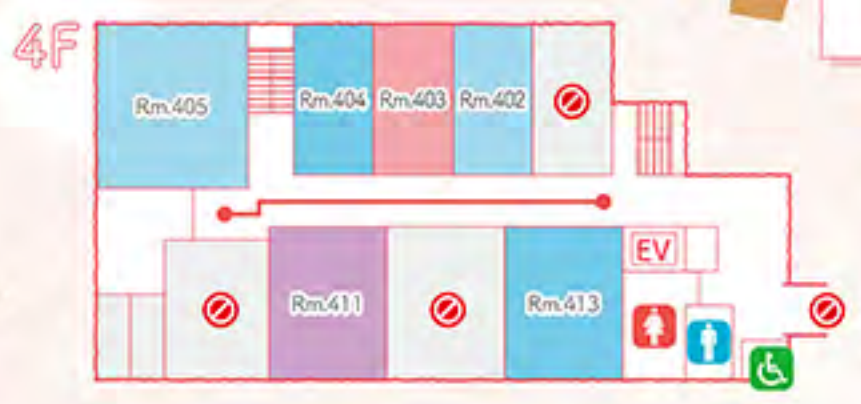

Rm402

キャリア教養学科 1年

フォトロカフェ

レトロカフェにちょこっと映えを求めていらっやいませ!

Rm404

キャリア教養学科 2年

AUTUMN フォトブース

秋をテーマにフォトブースを用意しました。様々な秋の雰囲気を感じてみませんか?

Rm405

キャリア教養学科 1年

謎解き縁日

謎解きのお時間です! 謎を解いてあなたも謎解き名人に!