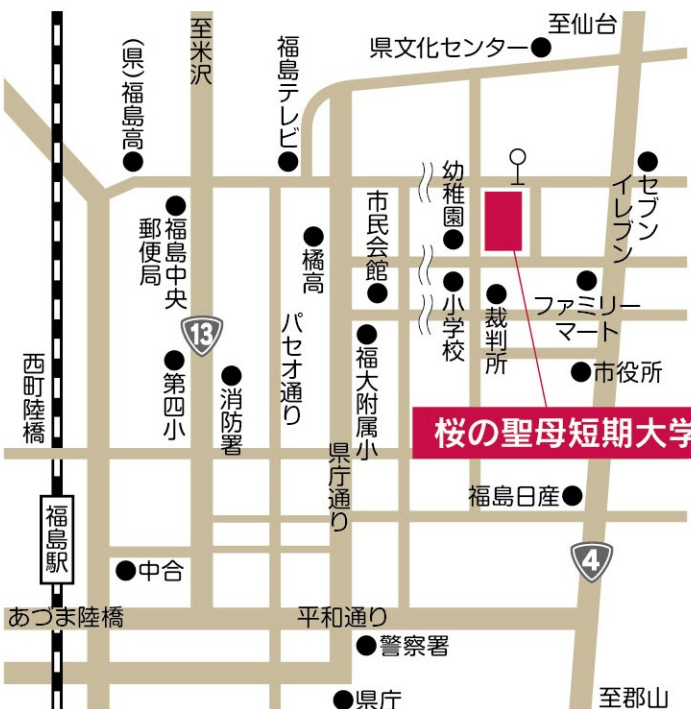

### プログラム

学科専攻コースのご紹介

キャリア教養学科／こども保育コース／食物栄養専攻

アフタヌーンティーパーティー

※入試や奨学金、取得できる資格の事など、各種個別相談も行います。

参加者  
全員に

桜の聖母短期大学  
オリジナルグッズ  
プレゼント!

2018年度 AO入試説明会スタート!!  
お気軽にお問い合わせください。

市内循環バス  
時刻表  
(福島交通)

福島駅東口→  
桜の聖母短期大学  
12:40→12:53  
12:50→13:01  
13:00→13:13

桜の聖母短期大学  
→福島駅東口  
15:33→15:48  
15:41→15:58  
15:53→16:08

\*福島駅よりバスで約15分。

●お問い合わせ