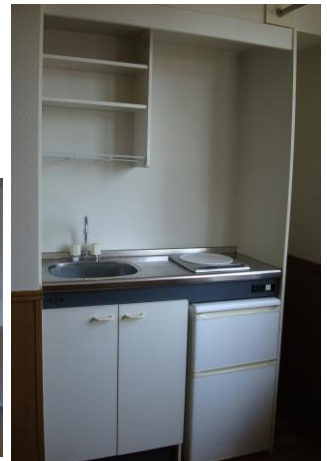

大学まで……  
マンション  
↑  
大学

自転車 2分  
徒歩 5分

部屋 洋室 6帖～8帖  
家賃 40,000 円より/月 (共益費込)  
入居時 1ヶ月 (敷金)  
無 (礼金)  
水道・電気各自、直接契約となります。

設備と備品 <共同>・集合郵便受け

- ・玄関収納
- ・玄関に防犯カメラ設置

<各室>・TV(BS付)コンセント・照明器具 ・インターネット接続可(各自契約)

- ・インターホン・基本電気料割り引き制度有
- ・ウォシュレット式暖房便座
- ・電気温水器(深夜電力)
- ・ユニットバス
- ・収納家具
- ・換気扇
- ・ミニキッチン(IHクッキングヒーター、冷凍冷蔵庫付)
- ・冷凍冷蔵庫
- ・収納ベッド

コメント

共同玄関と個人玄関の二重ロック・防犯カメラ等、特にセキュリティーを重視した女性専用のマンションです。1階は、大家の事務所になっていますので、ひとり暮らしで困ったことがあったら、何でもご相談ください。

室内

防犯カメラ

収納家具・収納ベッド

IHクッキングヒーター・冷凍、冷蔵庫